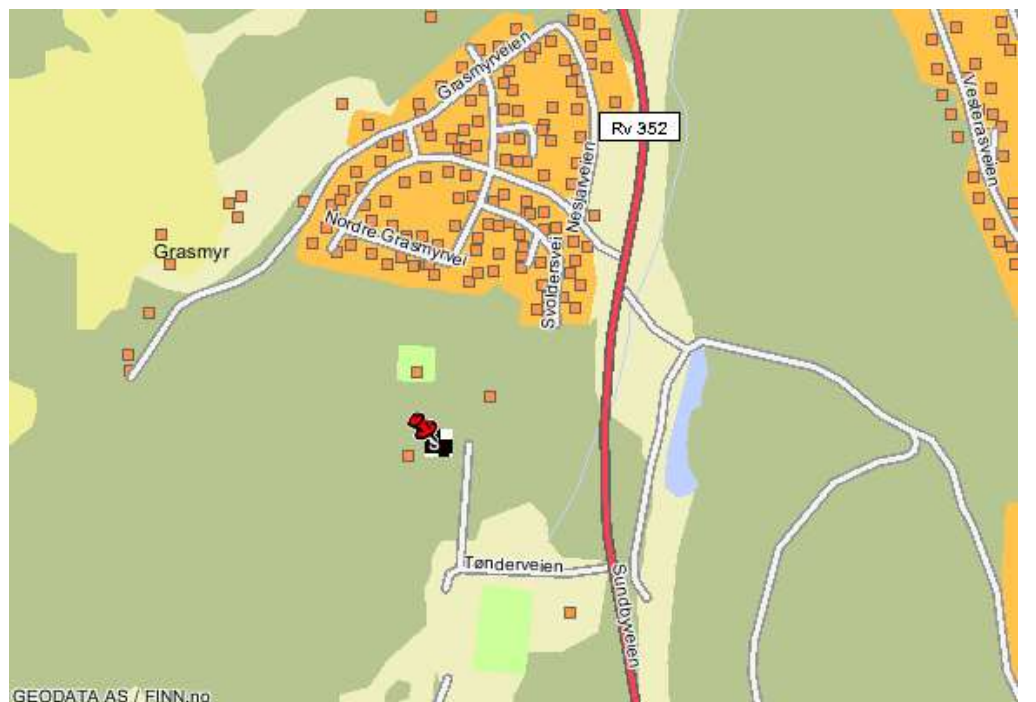

Barne- og ungdomsskoler i Bamble kommune

- | | |
|---|--|
| <ol style="list-style-type: none"> 1. Stathelle barneskole 2. Rugtvedt 10-årige skole 3. Langesund barneskole 4. Rønholt 10-årige skole 5. Herre 10-årige skole 6. Grasmyr ungdomsskole 7. Langesund ungdomsskole | <p>Ta av til Stathelle og fortsett mot Langesund. Skiltet til skolen på venstre hånd.</p> <p>Fra Porsgrunn/Skien: Ta av fra E-18 ved Lasses etter Grenlandsbrua.</p> <p>Ligger et lite stykke før du kommer til Langesund. Ta av til høyre.</p> <p>Følg E-18 mot sørlandet. Skolen ligger på høyre hånd ved Rønholthallen.</p> <p>Forsett forbi Rugtvedt på riksveg 353. Skolen ligger på venstre hånd.</p> <p>Ta av til Stathelle og forsett mot Langesund. Ta av til høyre på toppen av lang bakke.</p> <p>Ligger på høyre hånd kort før man kjører inn i Langesund.</p> |
|---|--|

Herre 10-årig skole

Langesund barneskole

Rugtvedt 10-årig skole

Rønholt 10-årig skole

Stathelle barneskole

Grasmyr ungdomsskole