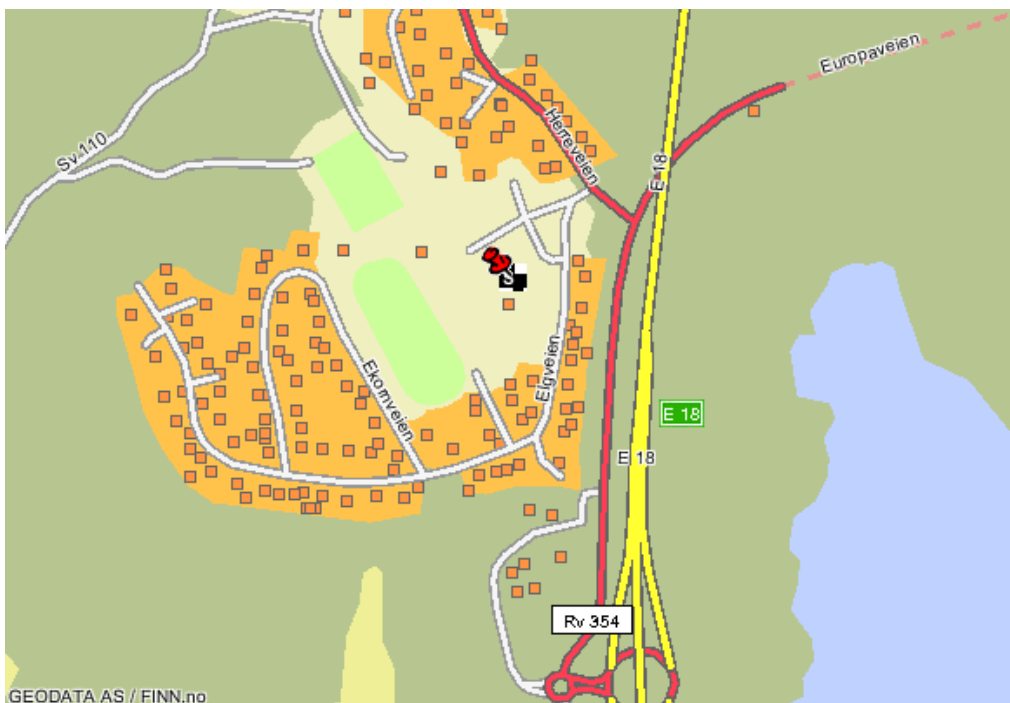

Barne- og ungdomsskoler i Bamble kommune

- | | |
|---|--|
| <ol style="list-style-type: none"> 1. Stathelle barneskole 2. Rugtvedt 10-årige skole 3. Langesund barneskole 4. Rønholt 10-årige skole 5. Herre 10-årige skole 6. Grasmyr ungdomsskole 7. Langesund ungdomsskole | <p>Ta av til Stathelle og fortsett mot Langesund. Skiltet til skolen på venstre hånd.</p> <p>Fra Porsgrunn/Skien: Ta av fra E-18 ved Lasses etter Grenlandsbrua.</p> <p>Ligger et lite stykke før du kommer til Langesund. Ta av til høyre.</p> <p>Følg E-18 mot sørlandet. Skolen ligger på høyre hånd ved Rønholthallen.</p> <p>Forsett forbi Rugtvedt på riksveg 353. Skolen ligger på venstre hånd.</p> <p>Ta av til Stathelle og forsett mot Langesund. Ta av til høyre på toppen av lang bakke.</p> <p>Ligger på høyre hånd kort før man kjører inn i Langesund.</p> |
|---|--|

Herre 10-årig skole

Langesund barneskole

Rugtvedt 10-årig skole

Rønholt 10-årig skole

Stathelle barneskole

Grasmyr ungdomsskole