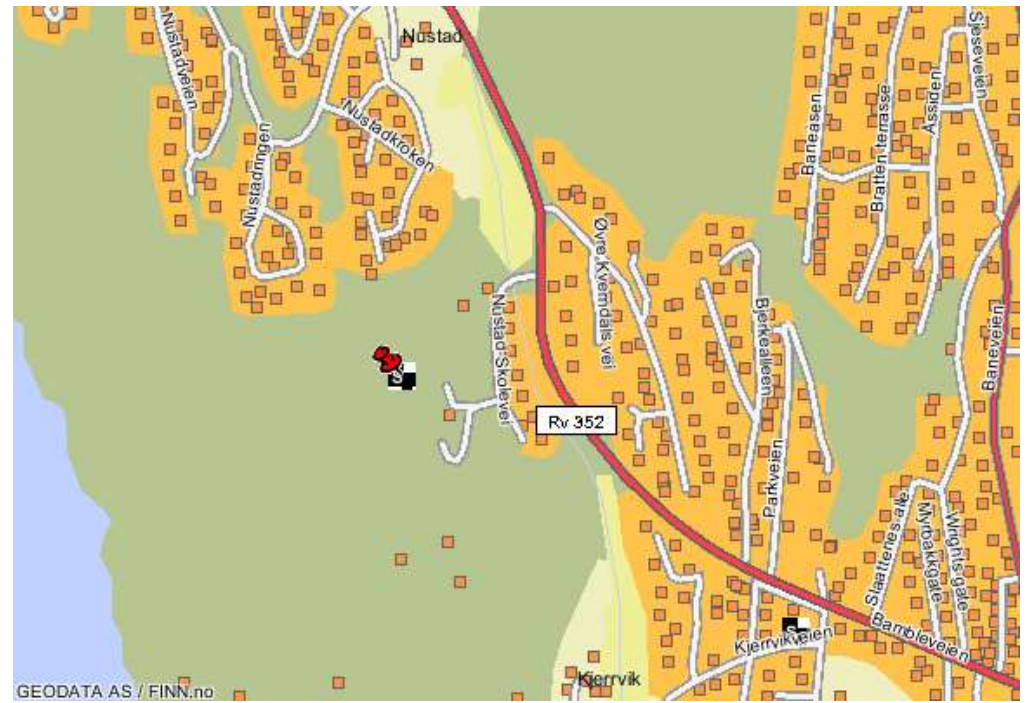

Barne- og ungdomsskoler i Bamble kommune

- | | |
|---|--|
| <ol style="list-style-type: none"> 1. Stathelle barneskole 2. Rugtvedt 10-årige skole 3. Langesund barneskole 4. Rønholt 10-årige skole 5. Herre 10-årige skole 6. Grasmyr ungdomsskole 7. Langesund ungdomsskole | <p>Ta av til Stathelle og fortsett mot Langesund. Skiltet til skolen på venstre hånd.</p> <p>Fra Porsgrunn/Skien: Ta av fra E-18 ved Lasses etter Grenlandsbrua.</p> <p>Ligger et lite stykke før du kommer til Langesund. Ta av til høyre.</p> <p>Følg E-18 mot sørlandet. Skolen ligger på høyre hånd ved Rønholthallen.</p> <p>Forsett forbi Rugtvedt på riksveg 353. Skolen ligger på venstre hånd.</p> <p>Ta av til Stathelle og forsett mot Langesund. Ta av til høyre på toppen av lang bakke.</p> <p>Ligger på høyre hånd kort før man kjører inn i Langesund.</p> |
|---|--|

Herre 10-årig skole

Langesund barneskole

Rugtvedt 10-årig skole

Rønholt 10-årig skole

Stathelle barneskole

Grasmyr ungdomsskole