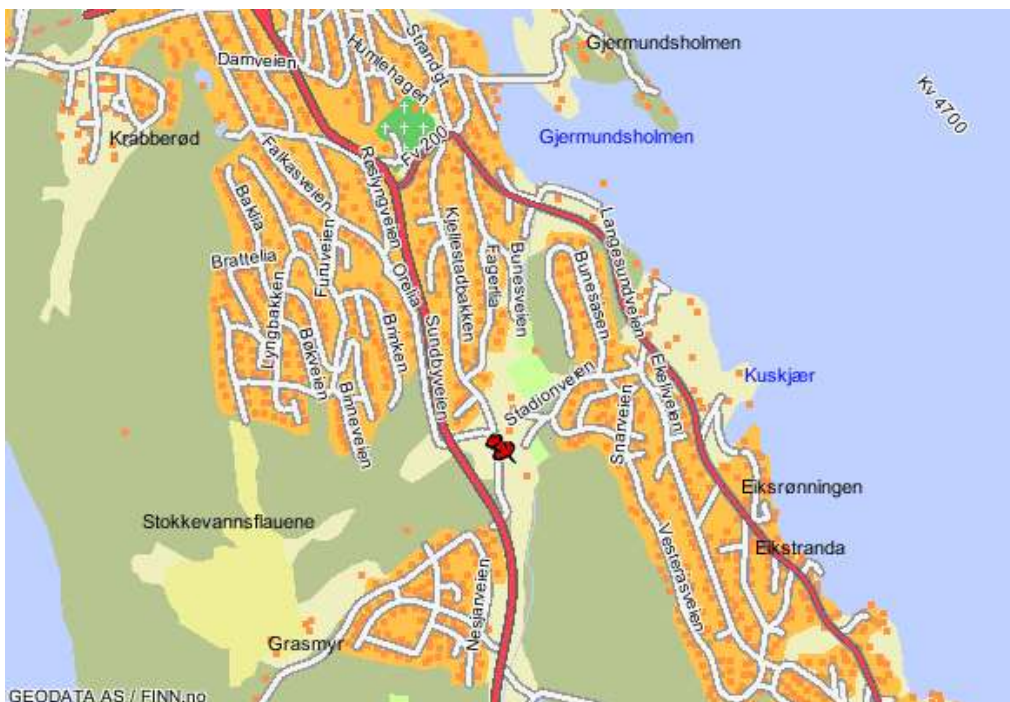

Barne- og ungdomsskoler i Bamble kommune

- | | |
|---|--|
| <ol style="list-style-type: none"> 1. Stathelle barneskole 2. Rugtvedt 10-årige skole 3. Langesund barneskole 4. Rønholt 10-årige skole 5. Herre 10-årige skole 6. Grasmyr ungdomsskole 7. Langesund ungdomsskole | <p>Ta av til Stathelle og fortsett mot Langesund. Skiltet til skolen på venstre hånd.</p> <p>Fra Porsgrunn/Skien: Ta av fra E-18 ved Lasses etter Grenlandsbrua.</p> <p>Ligger et lite stykke før du kommer til Langesund. Ta av til høyre.</p> <p>Følg E-18 mot sørlandet. Skolen ligger på høyre hånd ved Rønholthallen.</p> <p>Forsett forbi Rugtvedt på riksveg 353. Skolen ligger på venstre hånd.</p> <p>Ta av til Stathelle og forsett mot Langesund. Ta av til høyre på toppen av lang bakke.</p> <p>Ligger på høyre hånd kort før man kjører inn i Langesund.</p> |
|---|--|

Herre 10-årig skole

Langesund barneskole

Rugtvedt 10-årig skole

Rønholt 10-årig skole

Stathelle barneskole

Grasmyr ungdomsskole