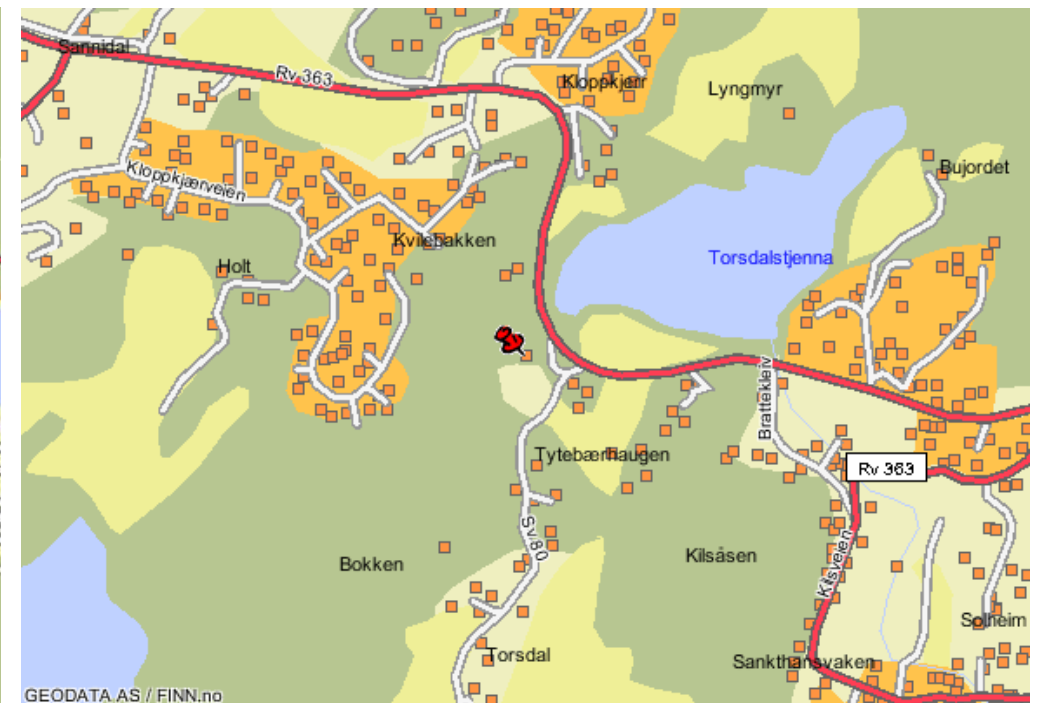

Barne- og ungdomsskoler i Kragerø kommune

1. Kragerø skole (Bjørneveien 5, ligger i sentrum. Barne- og ungdomsskole)
2. Levangsheia skole (ligger rett opp bakken fra fergeleiet på Stabbestad)
3. Sannidal skole (ligger like bortenfor nedkjørselen til Kil ved riksvei 363, tvers over veien for Thorsdalstjernet)
4. Helle (Når man kommer fra Kragerø tar man av til venstre ved Icabutikken på Helle)

5. Sannidal ungdomsskole (Sannidal ungdomsskole ligger ovenfor Volumsenteret i Sannidal)

Kragerø skole

Levangsheia skole

Helle skole

Sannidal skole