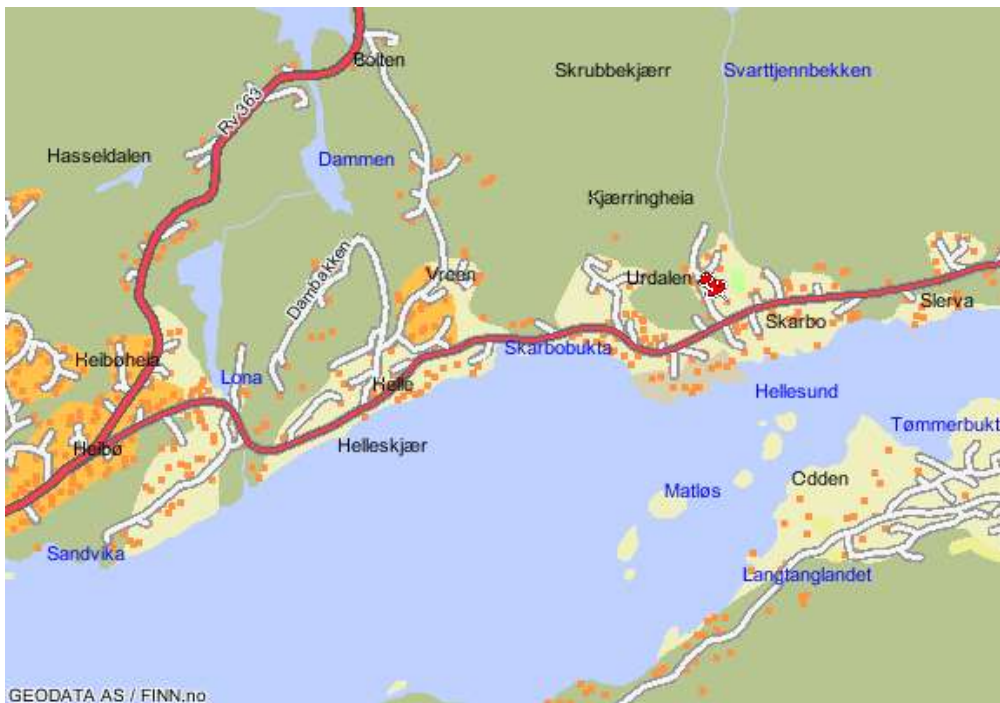

Barne- og ungdomsskoler i Kragerø kommune

1. Kragerø skole (Bjørneveien 5, ligger i sentrum. Barne- og ungdomsskole)
2. Levangsheia skole (ligger rett opp bakken fra fergeleiet på Stabbestad)
3. Sannidal skole (ligger like bortenfor nedkjørselen til Kil ved riksvei 363, tvers over veien for Thorsdalstjernet)
4. Helle (Når man kommer fra Kragerø tar man av til venstre ved Icabutikken på Helle)

5. Sannidal ungdomsskole (Sannidal ungdomsskole ligger ovenfor Volumsenteret i Sannidal)

Kragerø skole

Levangsheia skole

Helle skole

Sannidal skole